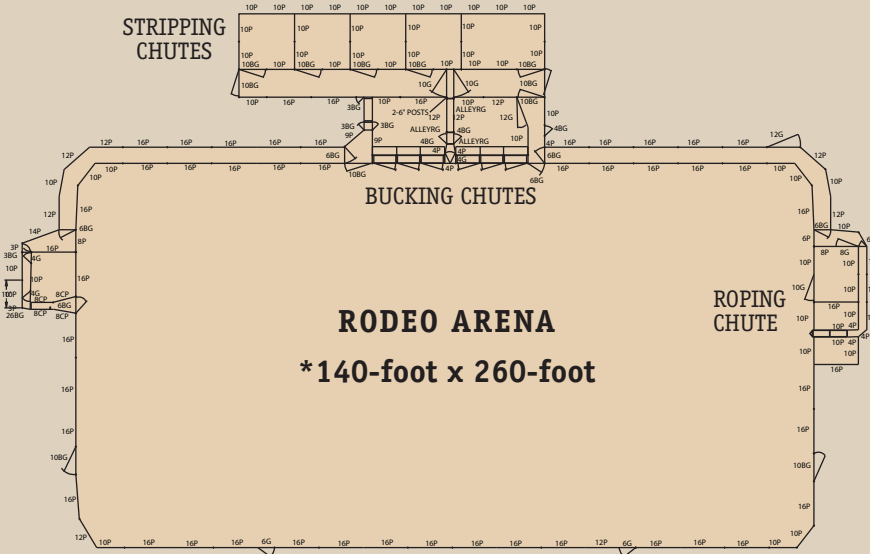

120-FOOT X 200-FOOT ARENA

Order No.	Quantity	Description
051-00010	1	New Bucking Chute RH
051-00012	3	New Bucking Add Sect RH
051-00030	1	New Stripping Chute
051-00050	1	New Roping Chute
051-00051	1	Roping Chute Add Section
022-00116	20	Panel HD 16' x 70" Sq.
022-00114	35	Panel HD 14' x 70" Sq.
022-00112	10	Panel HD 12' x 70" Sq.
022-00110	20	Panel HD 10' x 70" Sq.
022-00108	11	Panel HD 8' x 70" Sq.
022-00106	1	Panel HD 6' x 70" Sq.
022-00104	1	Panel HD 4' x 70" Sq.
022-00103	5	Panel HD 3' x 70" Sq.
032-00714	4	Gate HD 14' x 60" Sq L/L
028-00908	5	Bowgate 8' x 9' Sq
028-00906	2	Bowgate 6' x 9' Sq.
028-00904	13	Bowgate 4' x 9' Sq.
028-00903	5	Bowgate 3' x 9' Sq.
019-00008	4	Calf Panel 8' x 52"
007-52080	1	S2K Alley Roll Gate
007-52075	4	S2K Alley to Panel Adapt
022-00516	30	Double Clevis

140-FOOT X 260-FOOT ARENA

Order No.	Quantity	Description
051-00010	1	New Bucking Chute RH
051-00012	2	New Bucking Add Sect RH
051-00011	1	New Bucking Chute LH
051-00013	2	New Bucking Add Sect LH
051-00030	1	New Stripping Chute
051-00050	1	New Roping Chute
051-00051	1	Roping Chute Add Section
022-00116	49	Panel HD 16' x 70" Sq.
022-00114	1	Panel HD 14' x 70" Sq.
022-00112	10	Panel HD 12' x 70" Sq.
022-00110	59	Panel HD 10' x 70" Sq.
022-00108	4	Panel HD 8' x 70" Sq.
022-00106	2	Panel HD 6' x 70" Sq.
022-00104	5	Panel HD 4' x 70" Sq.
022-00103	2	Panel HD 3' x 70" Sq.
028-00910	11	Bowgate 10' x 9' Sq.
028-00906	6	Bowgate 6' x 9' Sq.
028-00904	3	Bowgate 4' x 9' Sq.
028-00903	4	Bowgate 3' x 9' Sq.
028-00024	3	Alley Roll Gate
028-00026	1	Bowgate 26" x 7'
032-00712	2	Gate HD 12' x 60" Sq. L/L
032-00710	3	Gate HD 10' x 60" Sq. L/L
032-00708	1	Gate HD 8' x 60" Sq. L/L
032-00706	2	Gate HD 6' x 60" Sq. L/L
032-00704	2	Gate HD 4' x 60" Sq. L/L
019-00008	4	Calf Panel 8' x 52"
022-05015	128	2" Post /70" with 2 Clevis