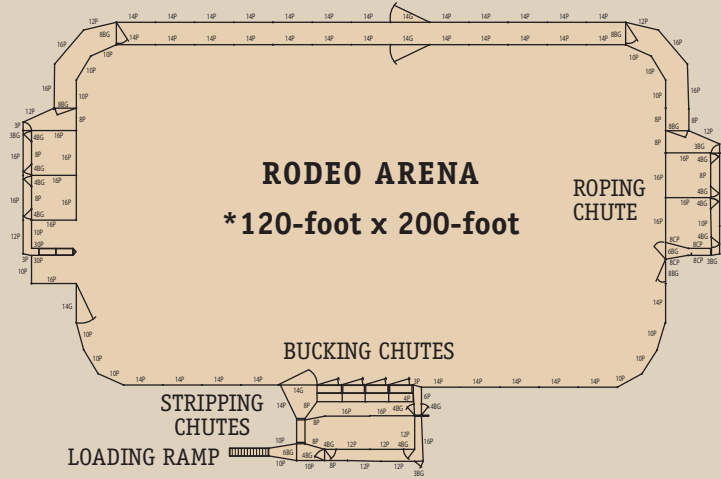

120-FOOT X 200-FOOT ARENA

Order No.	Quantity	Description
051-00010	1	New Bucking Chute RH
051-00012	3	New Bucking Add Sect RH
051-00030	1	New Stripping Chute
051-00050	1	New Roping Chute
051-00051	1	Roping Chute Add Section
022-00116	20	Panel HD 16' x 70" Sq.
022-00114	35	Panel HD 14' x 70" Sq.
022-00112	10	Panel HD 12' x 70" Sq.
022-00110	20	Panel HD 10' x 70" Sq.
022-00108	11	Panel HD 8' x 70" Sq.
022-00106	1	Panel HD 6' x 70" Sq.
022-00104	1	Panel HD 4' x 70" Sq.
022-00103	5	Panel HD 3' x 70" Sq.
032-00714	4	Gate HD 14' x 60" Sq L/L
028-00908	5	Bowgate 8' x 9' Sq
028-00906	2	Bowgate 6' x 9' Sq.
028-00904	13	Bowgate 4' x 9' Sq.
028-00903	5	Bowgate 3' x 9' Sq.
019-00008	4	Calf Panel 8' x 52"
007-52080	1	S2K Alley Roll Gate
007-52075	4	S2K Alley to Panel Adapt
022-00516	30	Double Clevis

140-FOOT X 260-FOOT ARENA

Order No.	Quantity	Description
051-00010	1	New Bucking Chute RH
051-00012	2	New Bucking Add Sect RH
051-00011	1	New Bucking Chute LH
051-00013	2	New Bucking Add Sect LH
051-00030	1	New Stripping Chute
051-00050	1	New Roping Chute
051-00051	1	Roping Chute Add Section
022-00116	49	Panel HD 16' x 70" Sq.
022-00114	1	Panel HD 14' x 70" Sq.
022-00112	10	Panel HD 12' x 70" Sq.
022-00110	59	Panel HD 10' x 70" Sq.
022-00108	4	Panel HD 8' x 70" Sq.
022-00106	2	Panel HD 6' x 70" Sq.
022-00104	5	Panel HD 4' x 70" Sq.
022-00103	2	Panel HD 3' x 70" Sq.
028-00910	11	Bowgate 10' x 9' Sq.
028-00906	6	Bowgate 6' x 9' Sq.
028-00904	3	Bowgate 4' x 9' Sq.
028-00903	4	Bowgate 3' x 9' Sq.
028-00024	3	Alley Roll Gate
028-00026	1	Bowgate 26" x 7'
032-00712	2	Gate HD 12' x 60" Sq. L/L
032-00710	3	Gate HD 10' x 60" Sq. L/L
032-00708	1	Gate HD 8' x 60" Sq. L/L
032-00706	2	Gate HD 6' x 60" Sq. L/L
032-00704	2	Gate HD 4' x 60" Sq. L/L
019-00008	4	Calf Panel 8' x 52"
022-05015	128	2" Post /70" with 2 Clevis